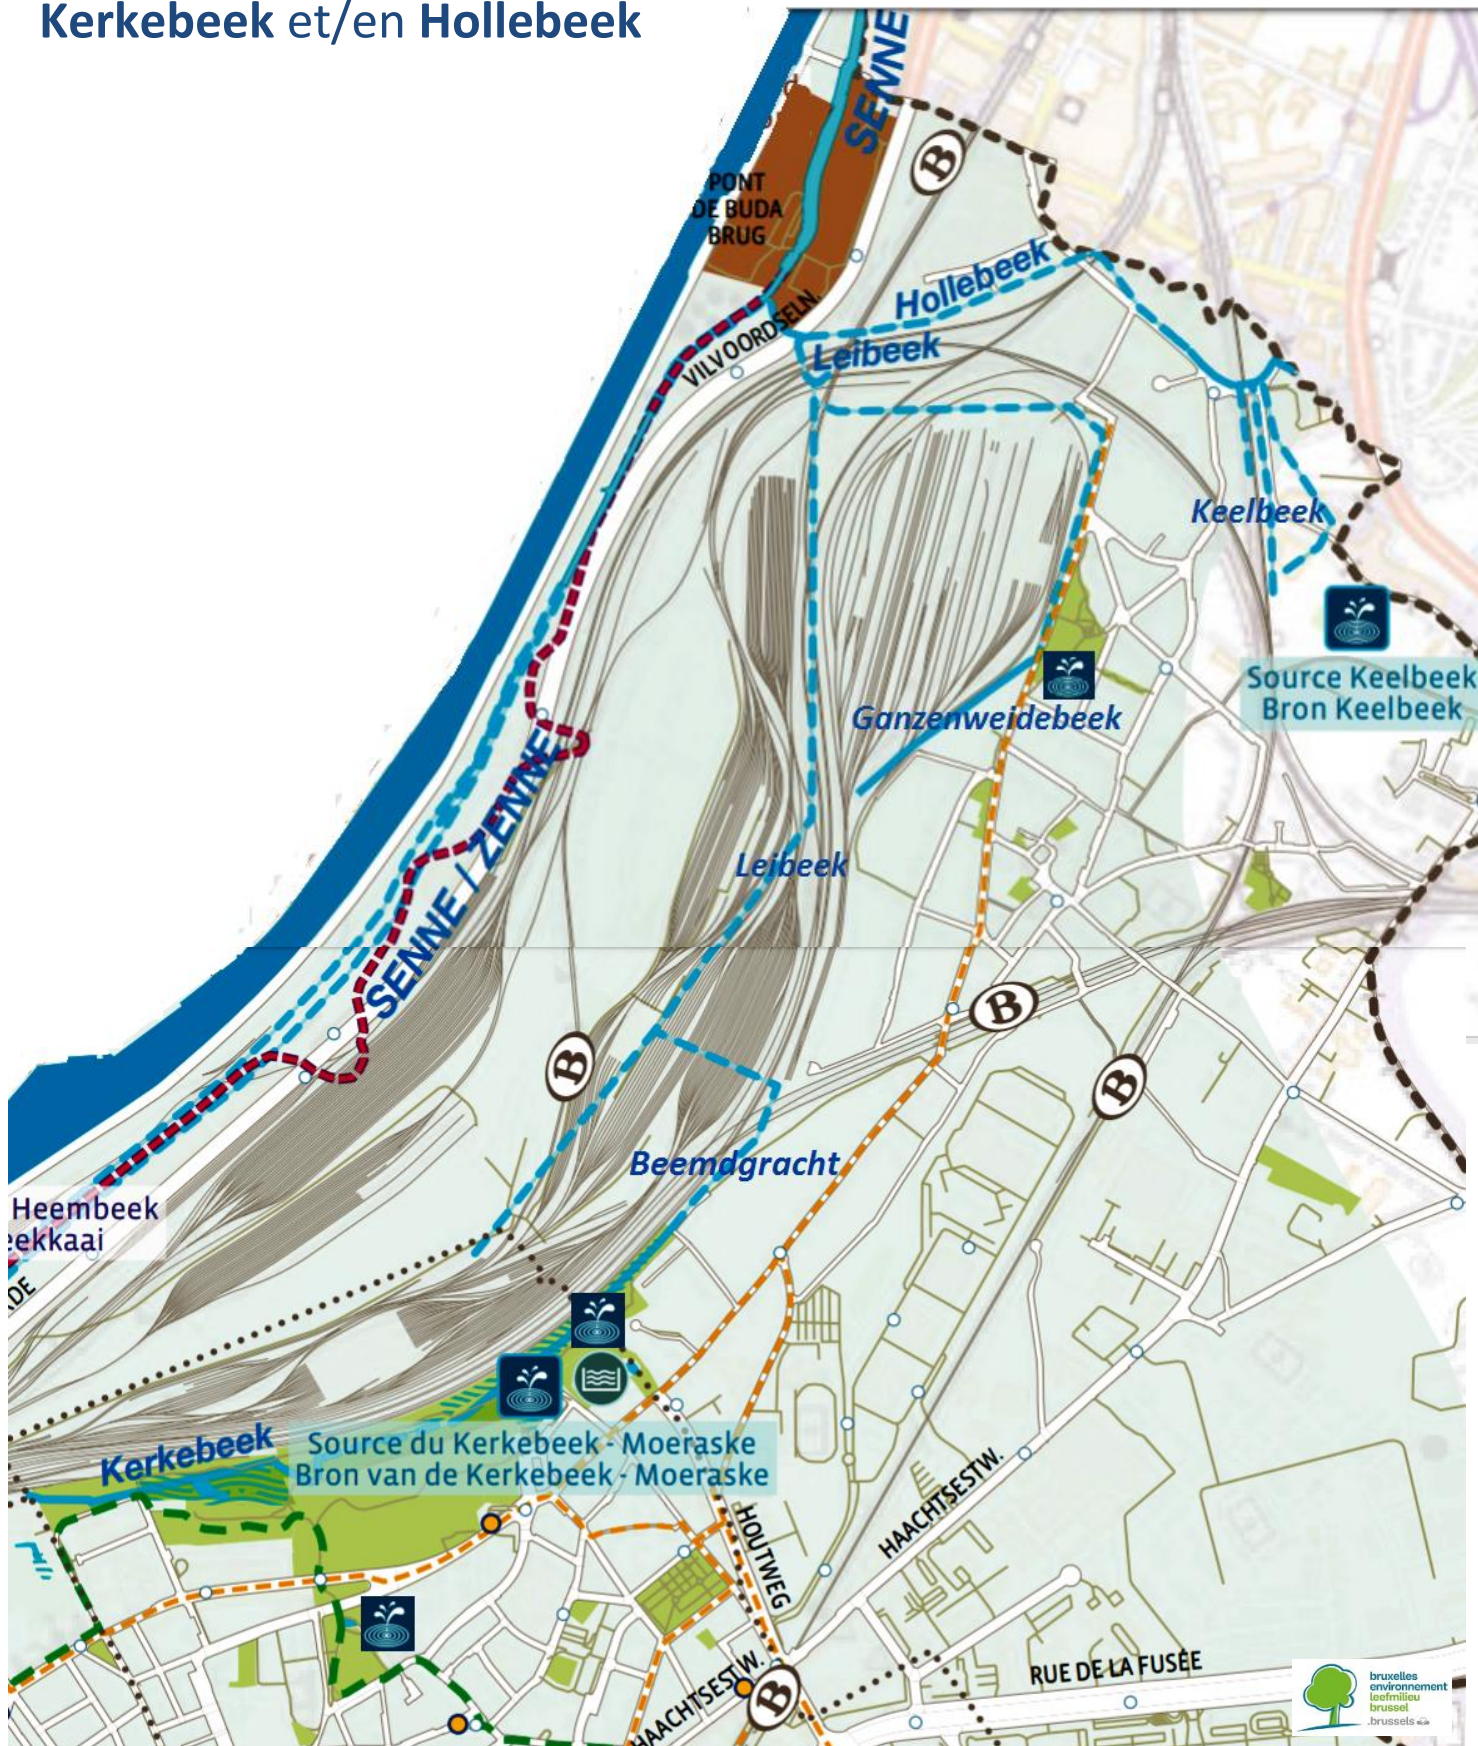

Vallées du - Valleien van de Kerkebeek et/en Hollebeek

Extrait de la carte *Bruxelles, ville d'eau !* éditée par Bruxelles Environnement, complété par Coordination Senne